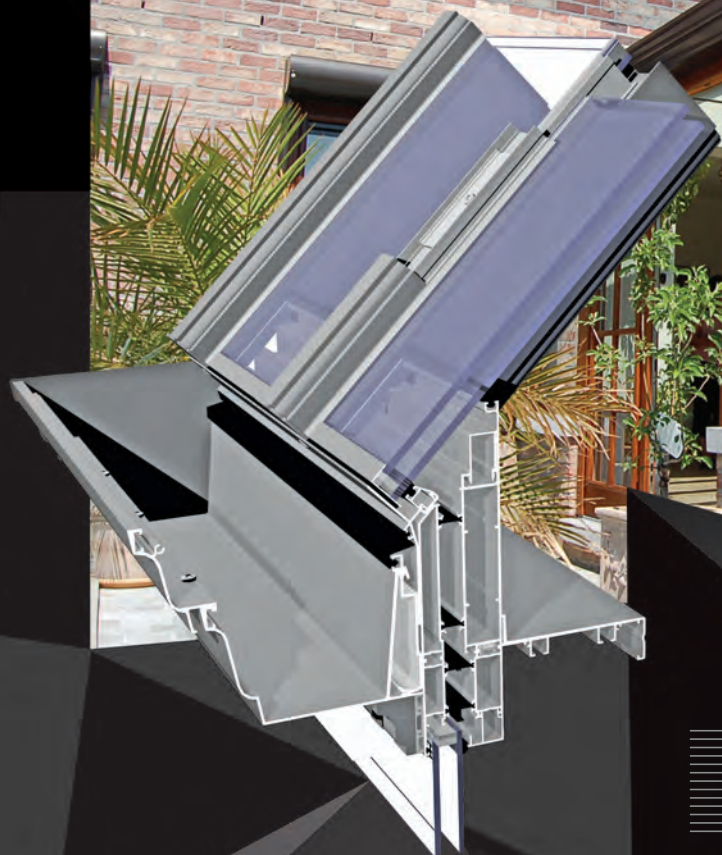

VT+

VICTORIAN PLUS

Tepelne izolovaný systém zastrešenia zimných záhrad so zložitými tvarmi. Systém určený pre zimné záhrady viktoriánskeho charakteru.

VT+

dostupné možnosti vonkajších a vnútorných líšť

Gregorian

Lean-to

Edwardian

Victorian

Kiosk

ukázkové tvary zimných záhrad / systém VT+