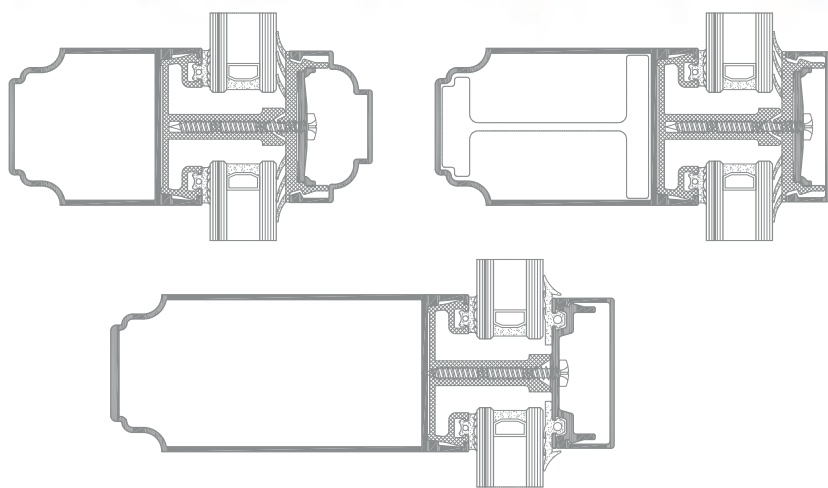

VT+

VICTORIAN PLUS

Tepelne izolovaný systém zastrešenia zimných záhrad so zložitými tvarmi. Systém určený pre zimné záhrady viktoriánskeho charakteru.

VT+

dostupné možnosti vonkajších a vnútorných líšť

Gregorian

Lean-to

Edwardian

Victorian

Kiosk

ukázkové tvary zimných záhrad / systém VT+